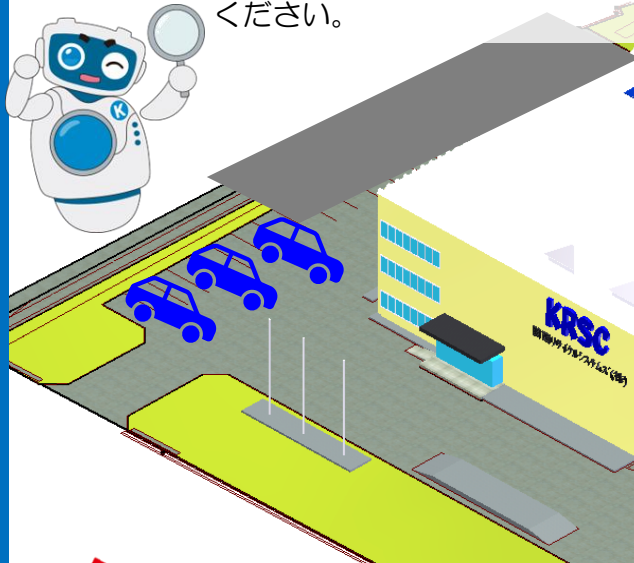

- バスでお越しの場合：京阪電車「枚方市」駅 南口からバス（のりば1番）で20分
四辻バス停 下車 徒歩10分
- JR学研都市線「津田」駅 からバス(枚方市駅行き)で10分
四辻バス停 下車 徒歩10分

☆ご見学お申し込みは、お電話にて確認の上お願い致します。

☆所要時間は120分、見学は**無料**です。

☆申し込み後、ホームページから見学申込フォーム▶に必要事項を記入後、送信してください。

- 自家用車でお越しの場合：**駐車は3台まで可能**です。
お電話にて、事前に確認をお願いします。